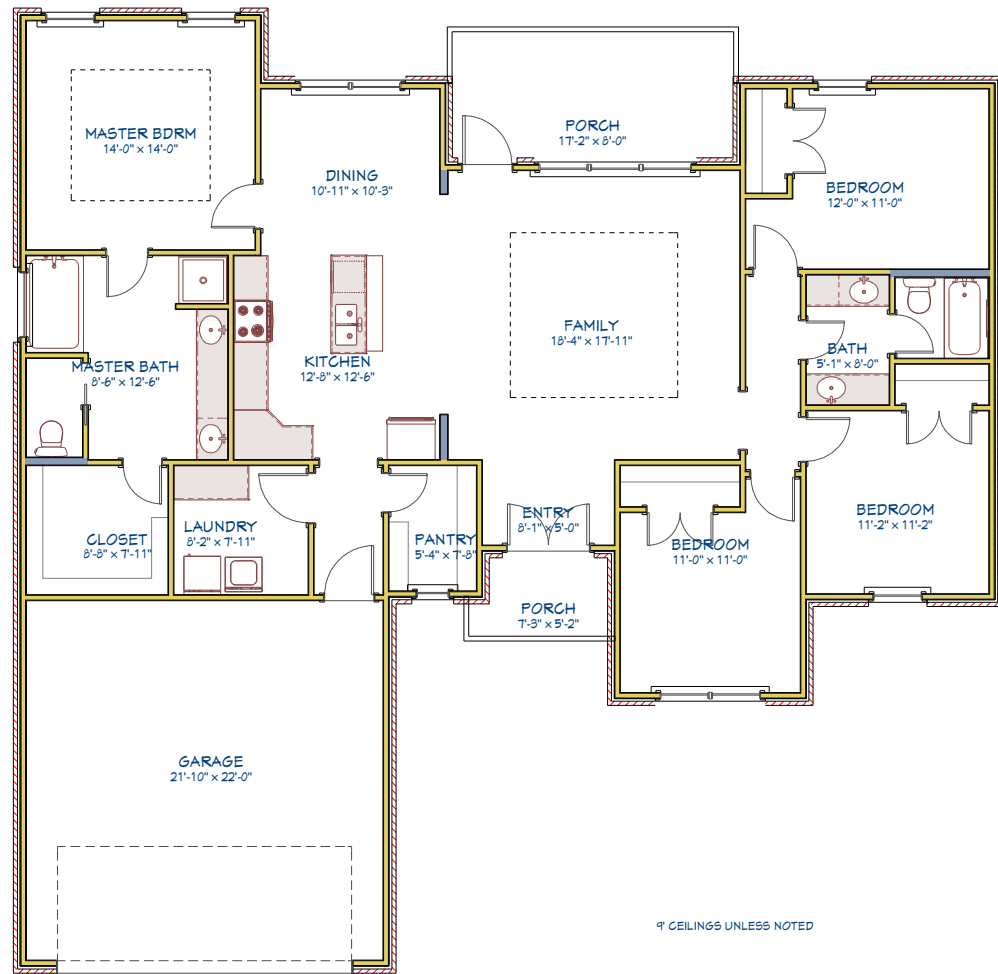

N

LIVING AREA  
1984 sq ft